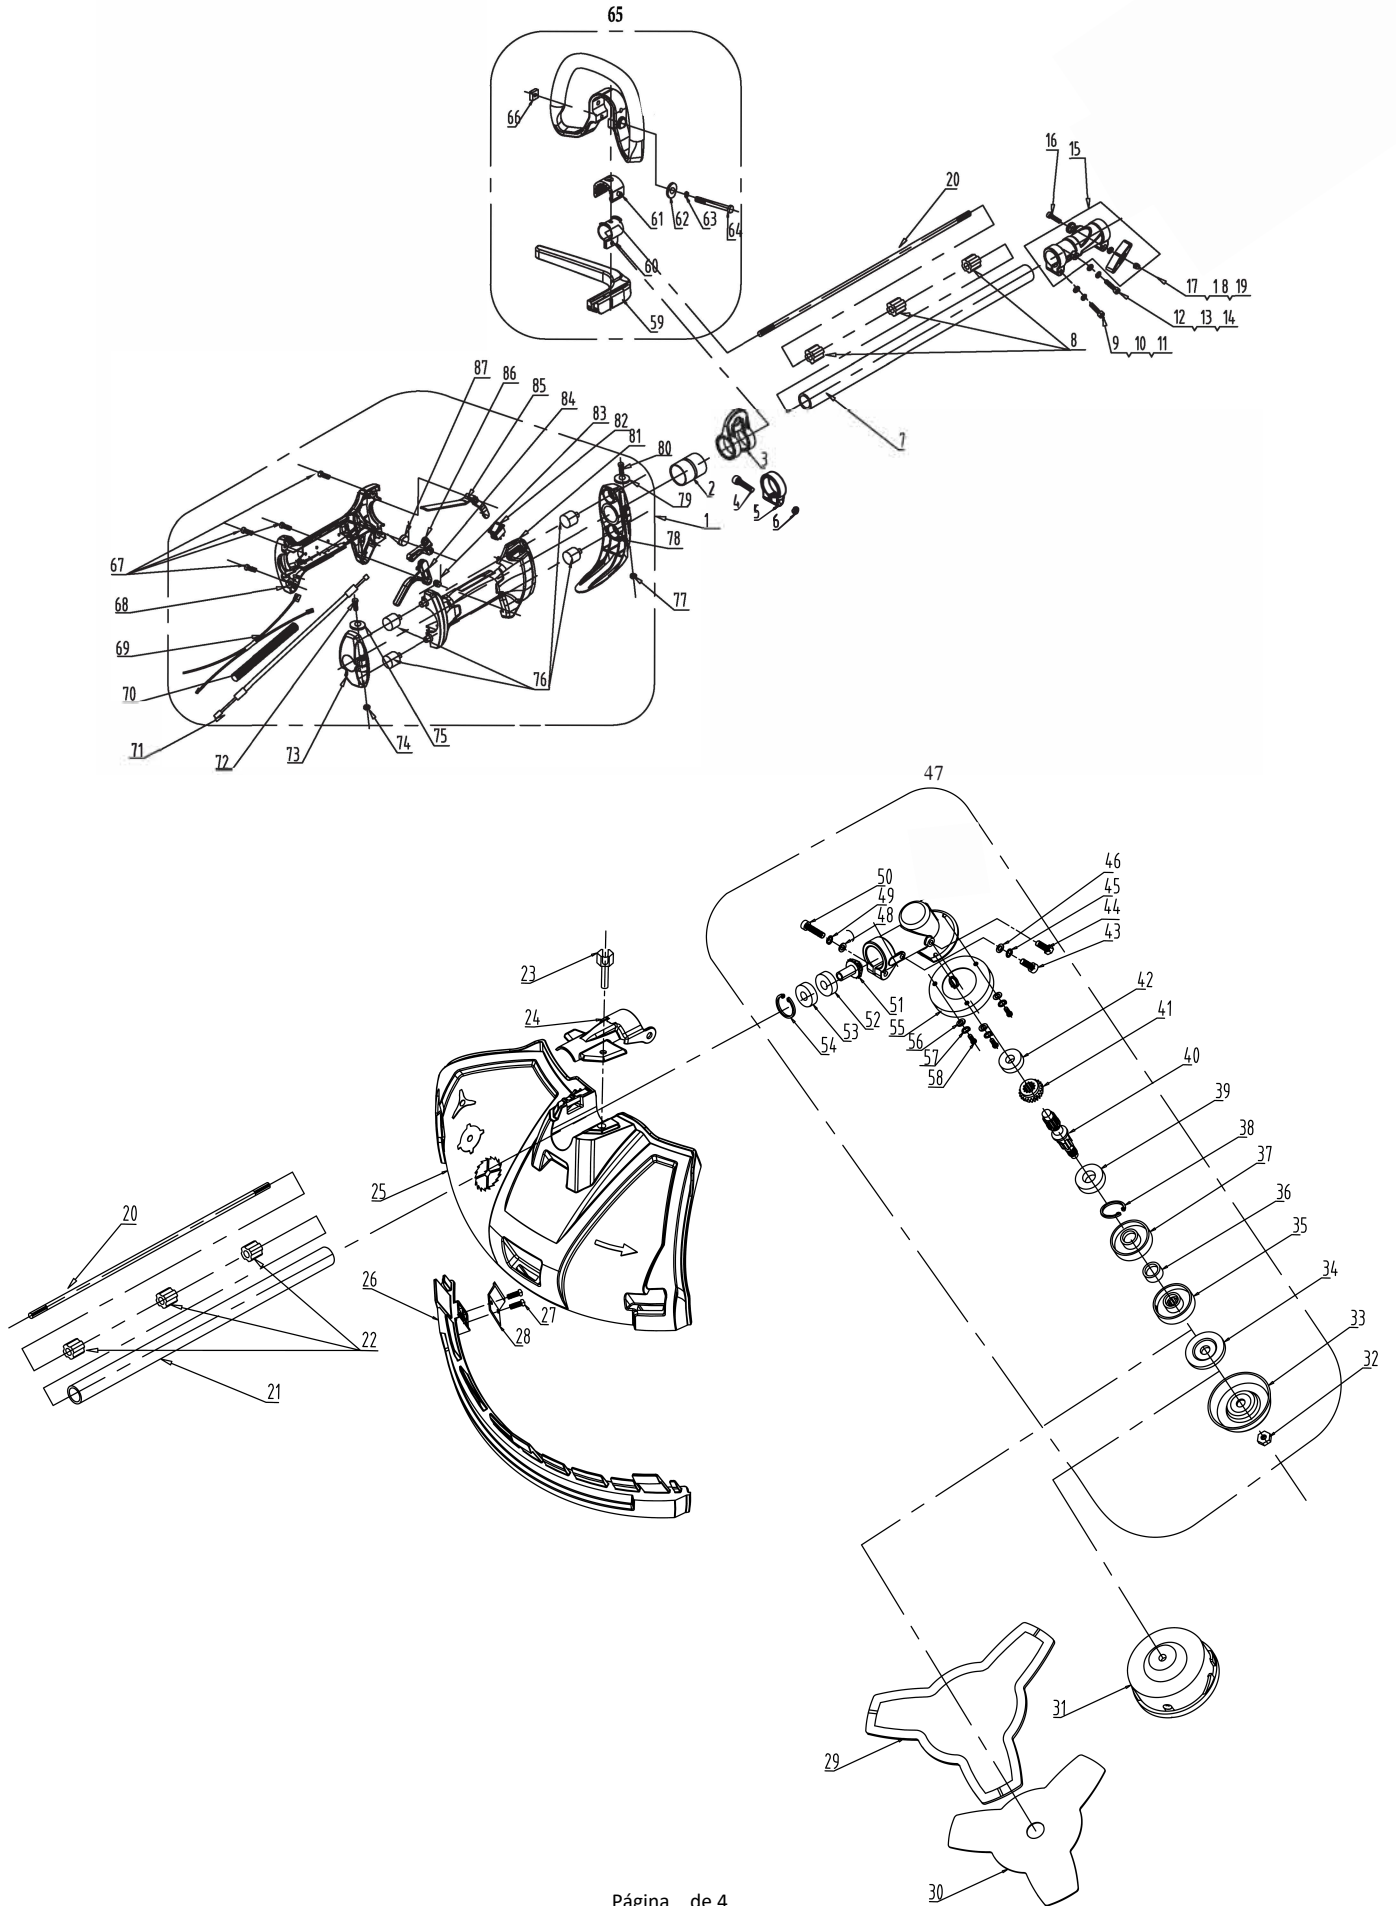

## D226 - Transmisión

Posición	Referencia	Descripción	Cantidad
1	D226-047	MANDO ACELERADOR COMPLETO	1
2			1
3			1
4	99-1258	ENGANCHE BARRA-ARNÉS	1
5			1
6			1
7	D226-050	TUBO TRANSMISION COMPL.	1
8		incluye pos. 20	3
9		Consultar	1
10		Consultar	1
11		Consultar	1
12		Consultar	1
13		Consultar	1
14		Consultar	2
15	D226-051	SOPORTE UNION BARRAS	1
16		Consultar	1
17		Consultar	1
18		Consultar	1
19		Consultar	1
20	D226-057	EJE TRANSMISION	2
21	D226-050	TUBO TRANSMISION COMPL.	1
22		incluye pos. 20	3
23			1
24			1
25	D226-053	PROTECTOR NYLON/DISCO	1
26			1
27			2
28			1
29		Consultar	1
30	55-1071	DISCO 3 PUNTAS	1
31	55-126	CABEZAL NYLON ANOVA	1
32	55-263	TUERCA DESBROZADORA	1
33	55-142	TAPA DE ACERO ALTA	1
34	D233-044	ARANDELA DISCO	1
35	D233-045	ARANDELA CENTRADO	1
36		Consultar	1
37	D226-055	RETÉN CODO	1
38		Consultar	1
39		Consultar	1
40		Consultar	1
41		Consultar	1
42		Consultar	1
43		Consultar	1
44		Consultar	1